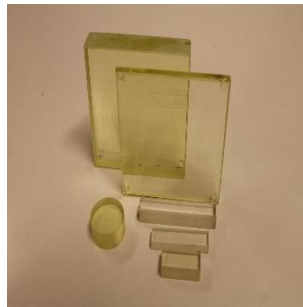

Afschermingen

Bestaande uit:

- Wand met Lood
- Wolfram
- Lood
- Loodglazen
- Loodstenen DIN