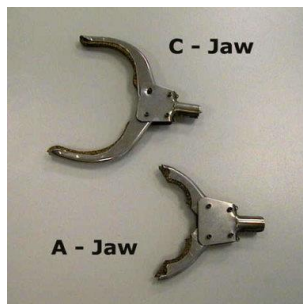

Kwint Engineering BV is uw partner voor:

Afschermingen

Bestaande uit:

- Wand met Lood
- Wolfram
- Lood
- Loodglazen
- Loodstenen DIN

Afgeschermdde Tools

Onder andere:

- Syringe Pb
- Syringe Wolfram
- Met loodglas
- Met Wolfram
- Draagkoffers

Gebruiksmiddelen

Onder andere:

- Hijsmiddelen
- Gloves
- Trespa meubels
- Labo inrichting
- Toebehoren

Afstandstangen

Voorzien van:

- A-bek
- C-Bek
- Speciale bek
- RVS en Staal
- Diverse lengten

🏠 Texasdreef 24
3565 CL Utrecht